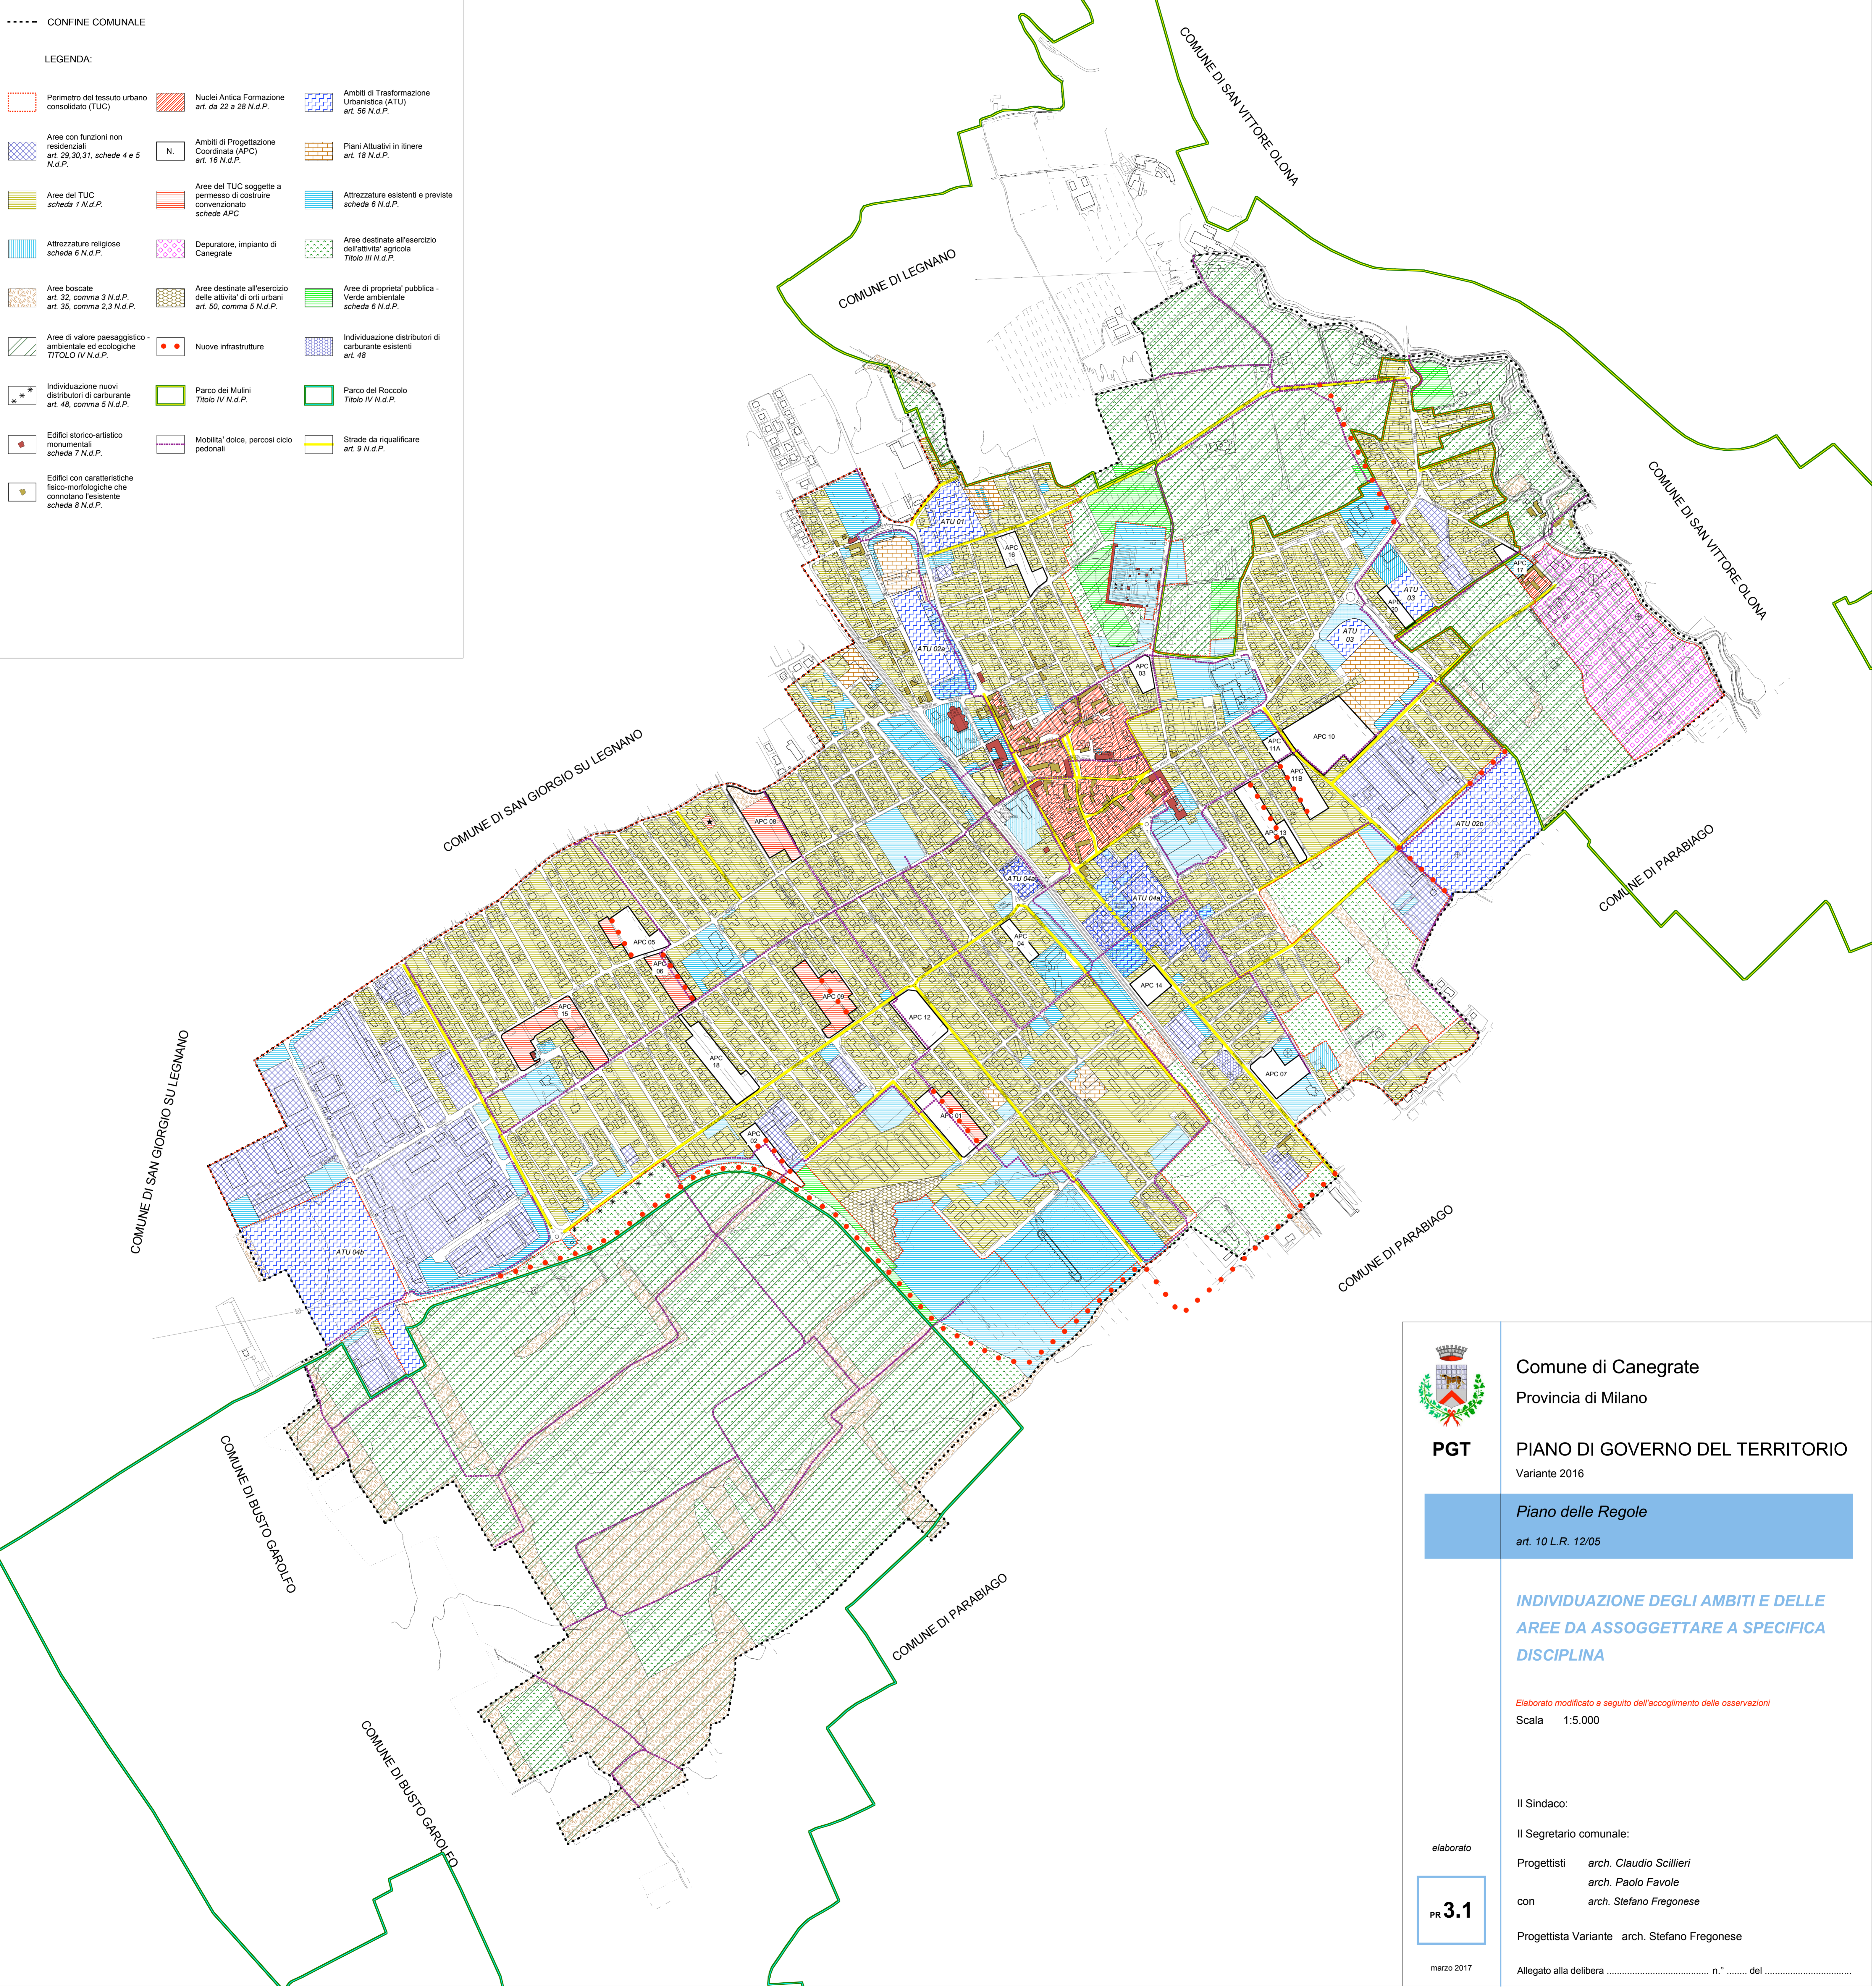

----- CONFINE COMUNALE

LEGGENDA:

Comune di Canegrate
Provincia di Milano

PGT PIANO DI GOVERNO DEL TERRITORIO
Variante 2016

Piano delle Regole
art. 10 L.R. 12/05

INDIVIDUAZIONE DEGLI AMBITI E DELLE AREE DA ASSOGGETTARE A SPECIFICA DISCIPLINA

Elaborato modificato a seguito dell'accoglimento delle osservazioni

Scala 1:5.000

Il Sindaco:

Il Segretario comunale:

Progettisti arch. Claudio Scillieri
arch. Paolo Favole
con arch. Stefano Fregonese

Progettista Variante arch. Stefano Fregonese